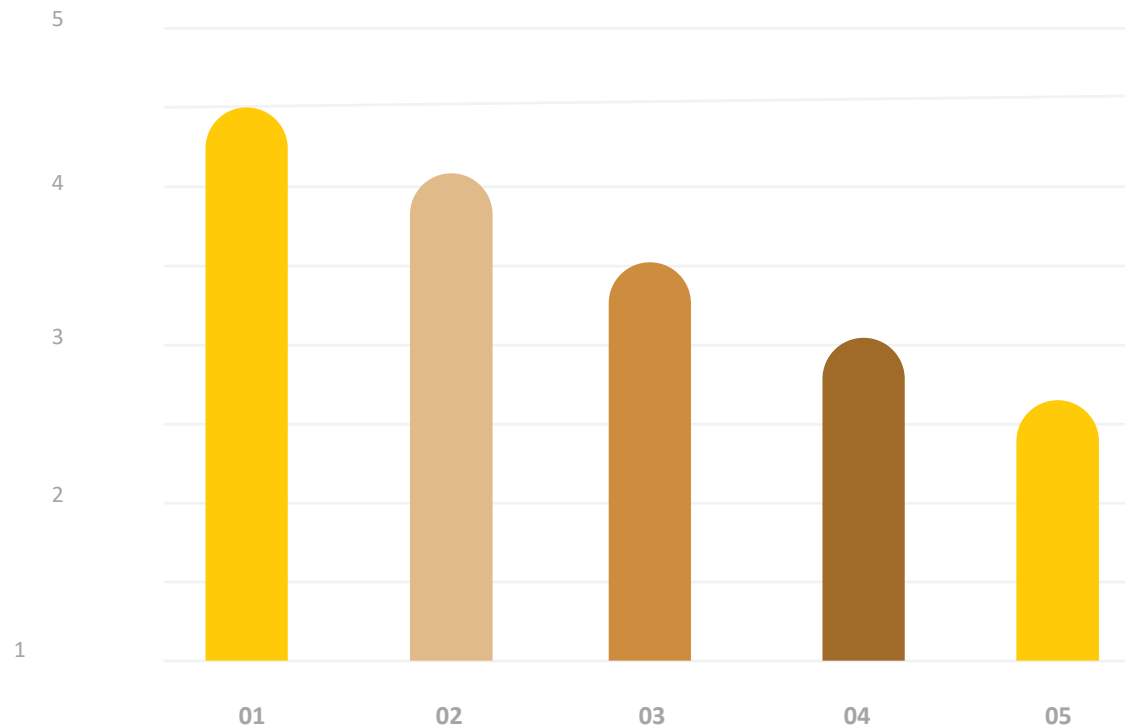

قالب گلخانه

عنوان

لورم ایپسوم متن ساختگی با تولید سادگی نامفهوم از صنعت چاپ و با استفاده از طراحان گرافیک است.
لورم ایپسوم متن ساختگی با تولید سادگی نامفهوم از صنعت چاپ و با استفاده از طراحان گرافیک است.

عنوان

لورم ایپسوم متن ساختگی با تولید سادگی نامفهوم از صنعت چاپ و با استفاده از طراحان گرافیک است.