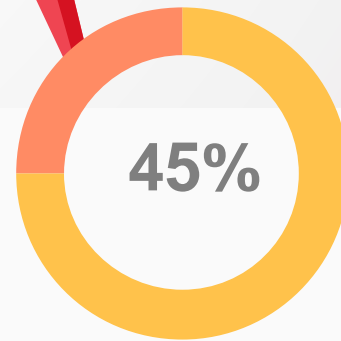

لورم ایپسوم متن ساختگی با تولید سادگی نامفهوم از صنعت چاپ و با استفاده از طراحان گرافیک است.

قالب روانشناسی

زیر عنوان پاور

زیر عنوان پاور

زیر عنوان پاور

زیر عنوان پاور

قالب روانشناسی

2021