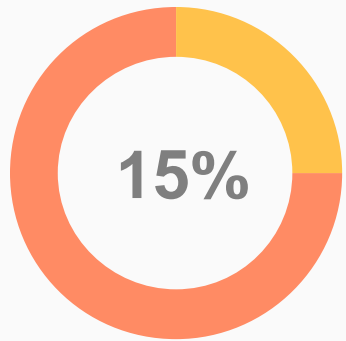

قالب روانشناسی

زیر عنوان پاور