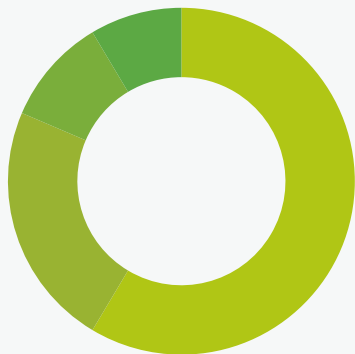

قالب مهاجرت

لورم ایپسوم متن ساختگی با تولید سادگی نامفهوم از صنعت چاپ

لورم ایپسوم متن ساختگی با تولید سادگی نامفهوم از صنعت چاپ و با استفاده از طراحان گرافیک است چاپگرها و متون بلکه روزنامه و مجله در ستون و سطرآنچنان که لازم است و برای شرایط فعلی تکنولوژی مورد نیاز

■ 1st Qtr ■ 2nd Qtr ■ 3rd Qtr ■ 4th Qtr

لورم ایپسوم

$253.9m زیرعنوان

لورم ایپسوم

67% زیرعنوان

زیرعنوان
لورم ایپسوم متن ساختگی
با تولید سادگی

78K

زیرعنوان
لورم ایپسوم متن ساختگی
با تولید سادگی

78K

زیرعنوان
لورم ایپسوم متن ساختگی
با تولید سادگی

270K

زیرعنوان
لورم ایپسوم متن ساختگی
با تولید سادگی

270K

لورم ایپسوم متن ساختگی با تولید سادگی