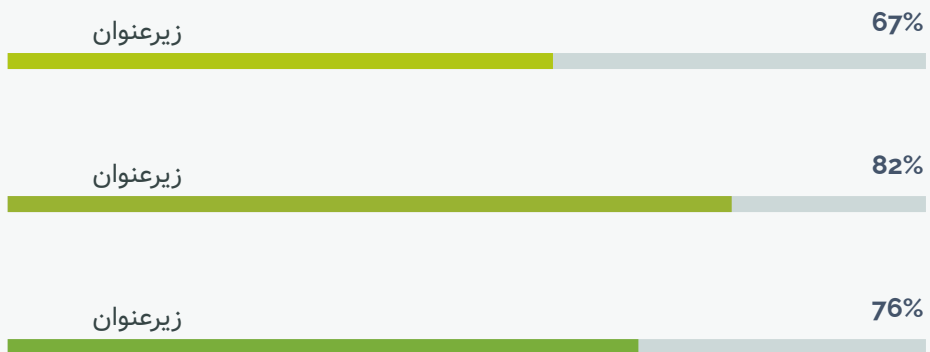

قالب مهاجرت

لورم ایپسوم متن ساختگی با تولید سادگی نامفهوم از صنعت چاپ

زیرعنوان پاور

لورم ایپسوم متن ساختگی با تولید سادگی نامفهوم از صنعت چاپ و با استفاده از طراحان گرافیک است چاپگرها و متون بلکه روزنامه و مجله در ستون و سطرآنچنان که لازم است و برای شرایط فعلی تکنولوژی مورد نیاز