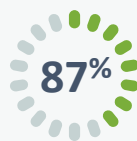

77.800 زیر عنوان

لورم ایپسوم متن ساختگی
با تولید سادگی نامفهوم از
صنعت چاپ